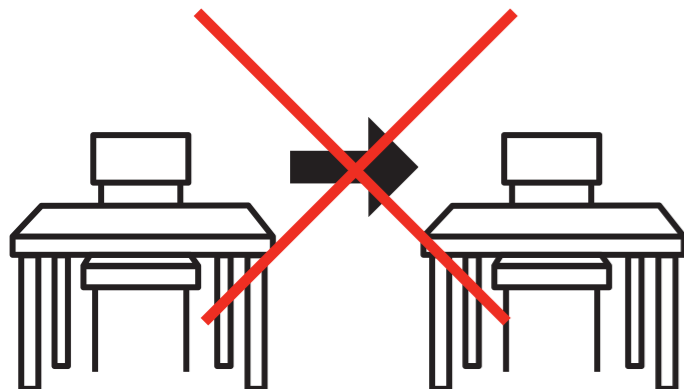

Instrucións para o uso dos postos de estudo e de traballo da biblioteca

Capacidade

70 postos
Solicita o teu
no mostrador

Máscara

Para **entrar** e **permanecer**
na biblioteca é obrigatorio
levar máscara

Direccións

Cando entres, saias e
circules pola biblioteca,
respecta a sinalización

Posto e tarxeta

Para solicitar un posto
amosa no mostrador a túa
tarxeta universitaria ou o
teu carné da biblioteca

Posto asignado

Unha vez que teñas
asignado o teu posto,
non podes
cambiar de sitio

Uso dos postos

Non está permitido estudar
ou traballar en grupo.
Os postos son
de **uso individual**

Puntos verdes

Só están **disponibles** os
postos co punto verde.
Non sentes onde haxa un
punto laranxa