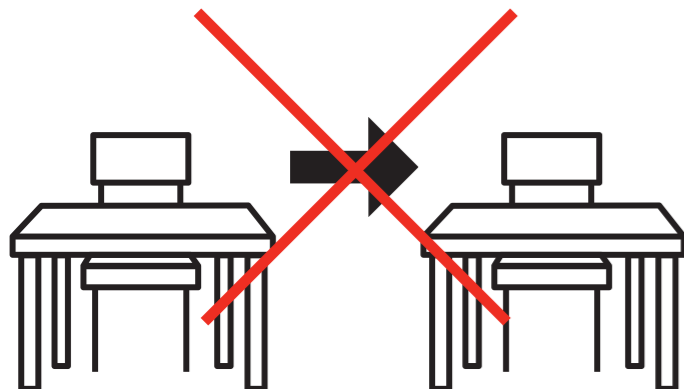

Instrucións para o uso dos postos de estudo e de traballo da biblioteca

Capacidade

67 postos
Solicita o teu
no mostrador

Máscara

Para **entrar** e **permanecer**
na biblioteca é obrigatorio
levar máscara

Direccións

Cando entres, saias e
circules pola biblioteca,
respecta a sinalización

Posto e tarxeta

Para solicitar un posto
amosa no mostrador a túa
tarxeta universitaria ou o
teu carné da biblioteca

Posto asignado

Unha vez que teñas
asignado o teu posto,
non podes
cambiar de sitio

Uso dos postos

Non está permitido estudar
ou traballar en grupo.
Os postos son
de **uso individual**

Puntos verdes

Só están **disponibles** os
postos co punto verde.
Non sentes onde haxa un
punto laranxa