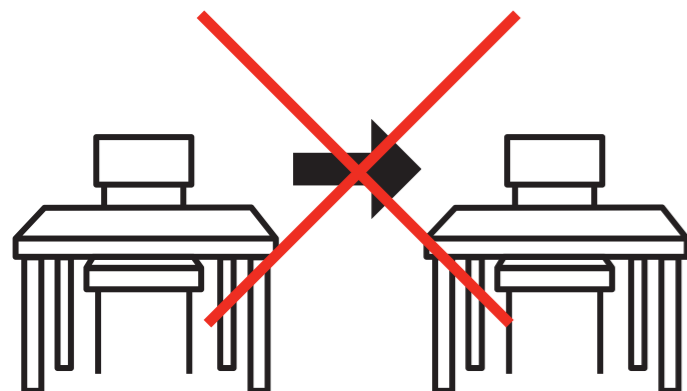

Instrucións para o uso dos postos de estudo e de traballo da biblioteca

Capacidade

56 postos
Solicita o teu
no mostrador

Máscara

Para **entrar** e **permanecer**
na biblioteca é obrigatorio
levar máscara

Direccións

Cando entres, saias e
circules pola biblioteca,
respecta a sinalización

Posto e tarxeta

Para solicitar un posto
amosa no mostrador a túa
tarxeta universitaria ou o
teu carné da biblioteca

Posto asignado

Unha vez que teñas
asignado o teu posto,
non podes
cambiar de sitio

Uso dos postos

Non está permitido estudar
ou traballar en grupo.
Os postos son
de **uso individual**

Puntos verdes

Só están **disponibles** os
postos co punto verde.
Non sentes onde haxa un
punto laranxa