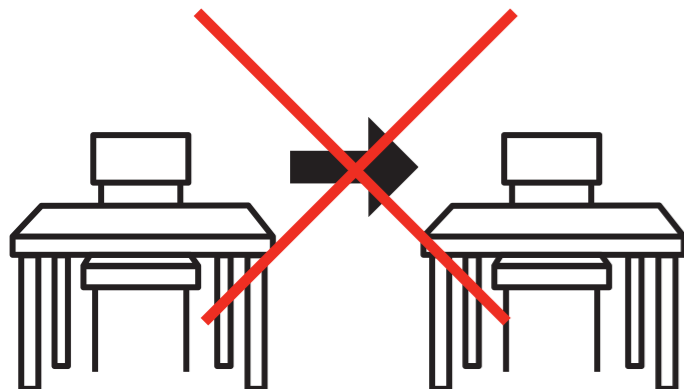

Instrucións para o uso dos postos de estudo e de traballo da biblioteca

Capacidade

76 postos
Solicita o teu
no mostrador

Máscara

Para **entrar** e **permanecer**
na biblioteca é obrigatorio
levar máscara

Direccións

Cando entres, saias e
circules pola biblioteca,
respecta a sinalización

Posto e tarxeta

Para solicitar un posto
amosa no mostrador a túa
tarxeta universitaria ou o
teu carné da biblioteca

Posto asignado

Unha vez que teñas
asignado o teu posto,
non podes
cambiar de sitio

Uso dos postos

Non está permitido estudar
ou traballar en grupo.
Os postos son
de **uso individual**

Puntos verdes

Só están **disponibles** os
postos co punto verde.
Non sentes onde haxa un
punto laranxa