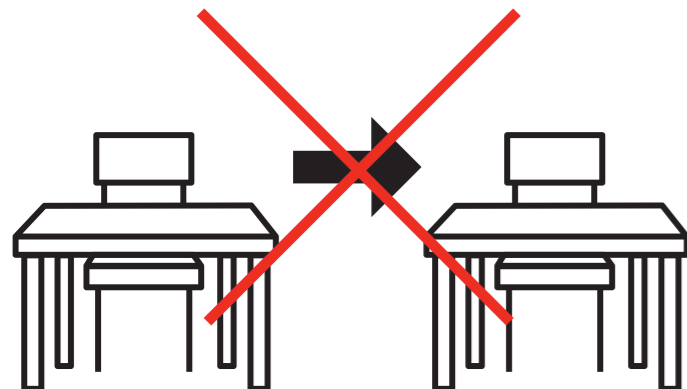

Instrucións para o uso dos postos de estudo e de traballo da biblioteca

Capacidade

102 postos
Solicita o teu
no mostrador

Máscara

Para **entrar** e **permanecer**
na biblioteca é obrigatorio
levar máscara

Direccións

Cando entres, saias e
circules pola biblioteca,
respecta a sinalización

Posto e tarxeta

Para solicitar un posto
amosa no mostrador a túa
tarxeta universitaria ou o
teu carné da biblioteca

Posto asignado

Unha vez que teñas
asignado o teu posto,
non podes
cambiar de sitio

Uso dos postos

Non está permitido estudar
ou traballar en grupo.
Os postos son
de **uso individual**

Puntos verdes

Só están **disponibles** os
postos co punto verde.
Non sentes onde haxa un
punto laranxa