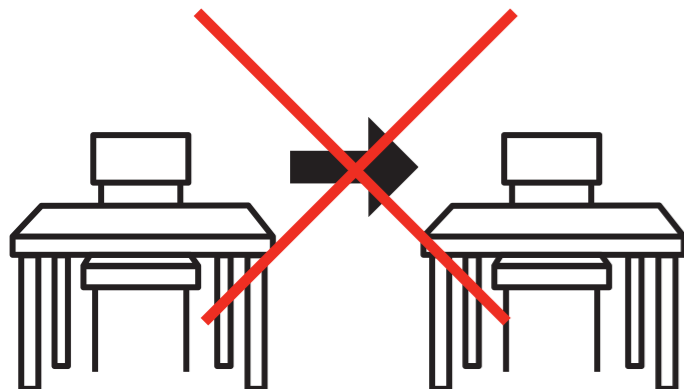

Instrucións para o uso dos postos de estudo e de traballo da biblioteca

Capacidade

32 postos
Solicita o teu
no mostrador

Máscara

Para **entrar** e **permanecer**
na biblioteca é obrigatorio
levar máscara

Direccións

Cando entres, saias e
circules pola biblioteca,
respecta a sinalización

Posto e tarxeta

Para solicitar un posto
amosa no mostrador a túa
tarxeta universitaria ou o
teu carné da biblioteca

Posto asignado

Unha vez que teñas
asignado o teu posto,
non podes
cambiar de sitio

Uso dos postos

Non está permitido estudar
ou traballar en grupo.
Os postos son
de **uso individual**

Puntos verdes

Só están **disponibles** os
postos co punto verde.
Non sentes onde haxa un
punto laranxa