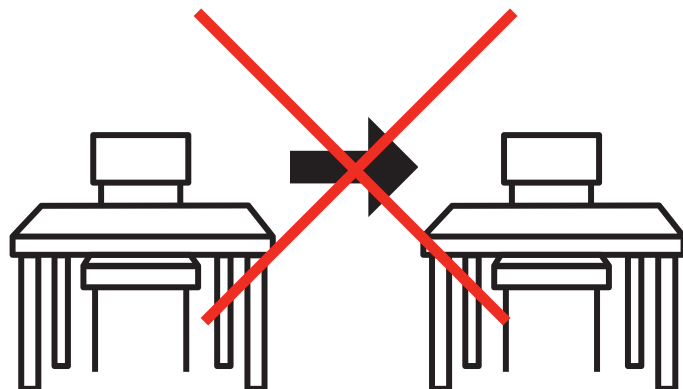

Instrucións para o uso dos postos de estudo e de traballo da biblioteca

Capacidade

___ postos
Solicita o teu
no mostrador

Máscara

Para **entrar** e **permanecer**
na biblioteca é obrigatorio
levar máscara

Direccións

Cando entres, saias e
circules pola biblioteca,
respecta a sinalización

Posto e tarxeta

Para solicitar un posto
amosa no mostrador a túa
tarxeta universitaria ou o
teu carné da biblioteca

Posto asignado

Unha vez que teñas
asignado o teu posto,
non podes
cambiar de sitio

Uso dos postos

Non está permitido estudar
ou traballar en grupo.
Os postos son
de **uso individual**

Puntos verdes

Só están **disponibles** os
postos co punto verde.
Non sentes onde haxa un
punto laranxa